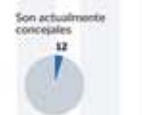

1. **Los cargos**
2. Presidente del Gobierno
   - Presidente de la Junta
   - Ministerio
   - Consejería/a
   - Presidente de Diputación
   - Alto cargo
   - Eurodiputado/a
   - Senador/a
   - Diputado/a en Cortes
   - Diputado/a
   - Alcalde/a
   - Concejal/a